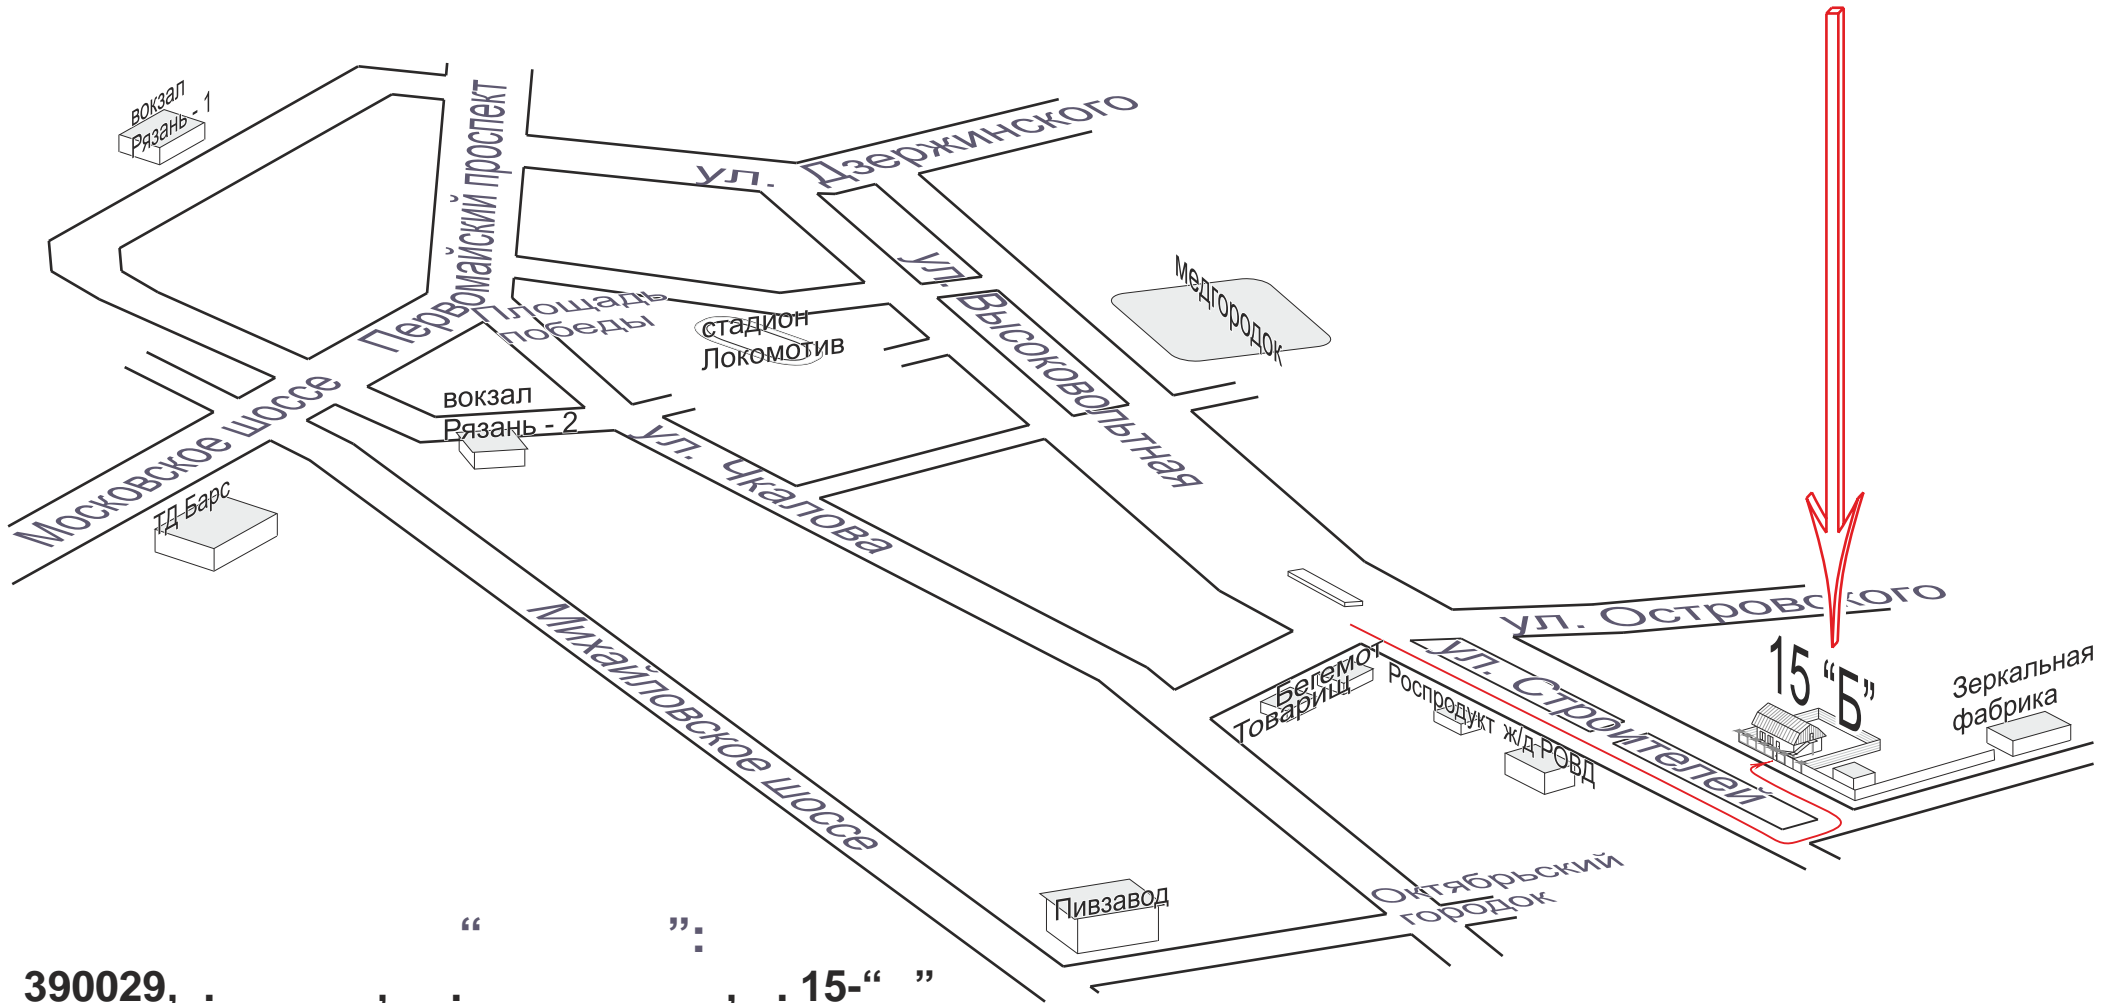

СХЕМА ПРОЕЗДА

390029, 15-“ ”
/ : (4912) 24-81-62
: (4912) 24-81-61
e-mail: info@rzkip.ru
www.